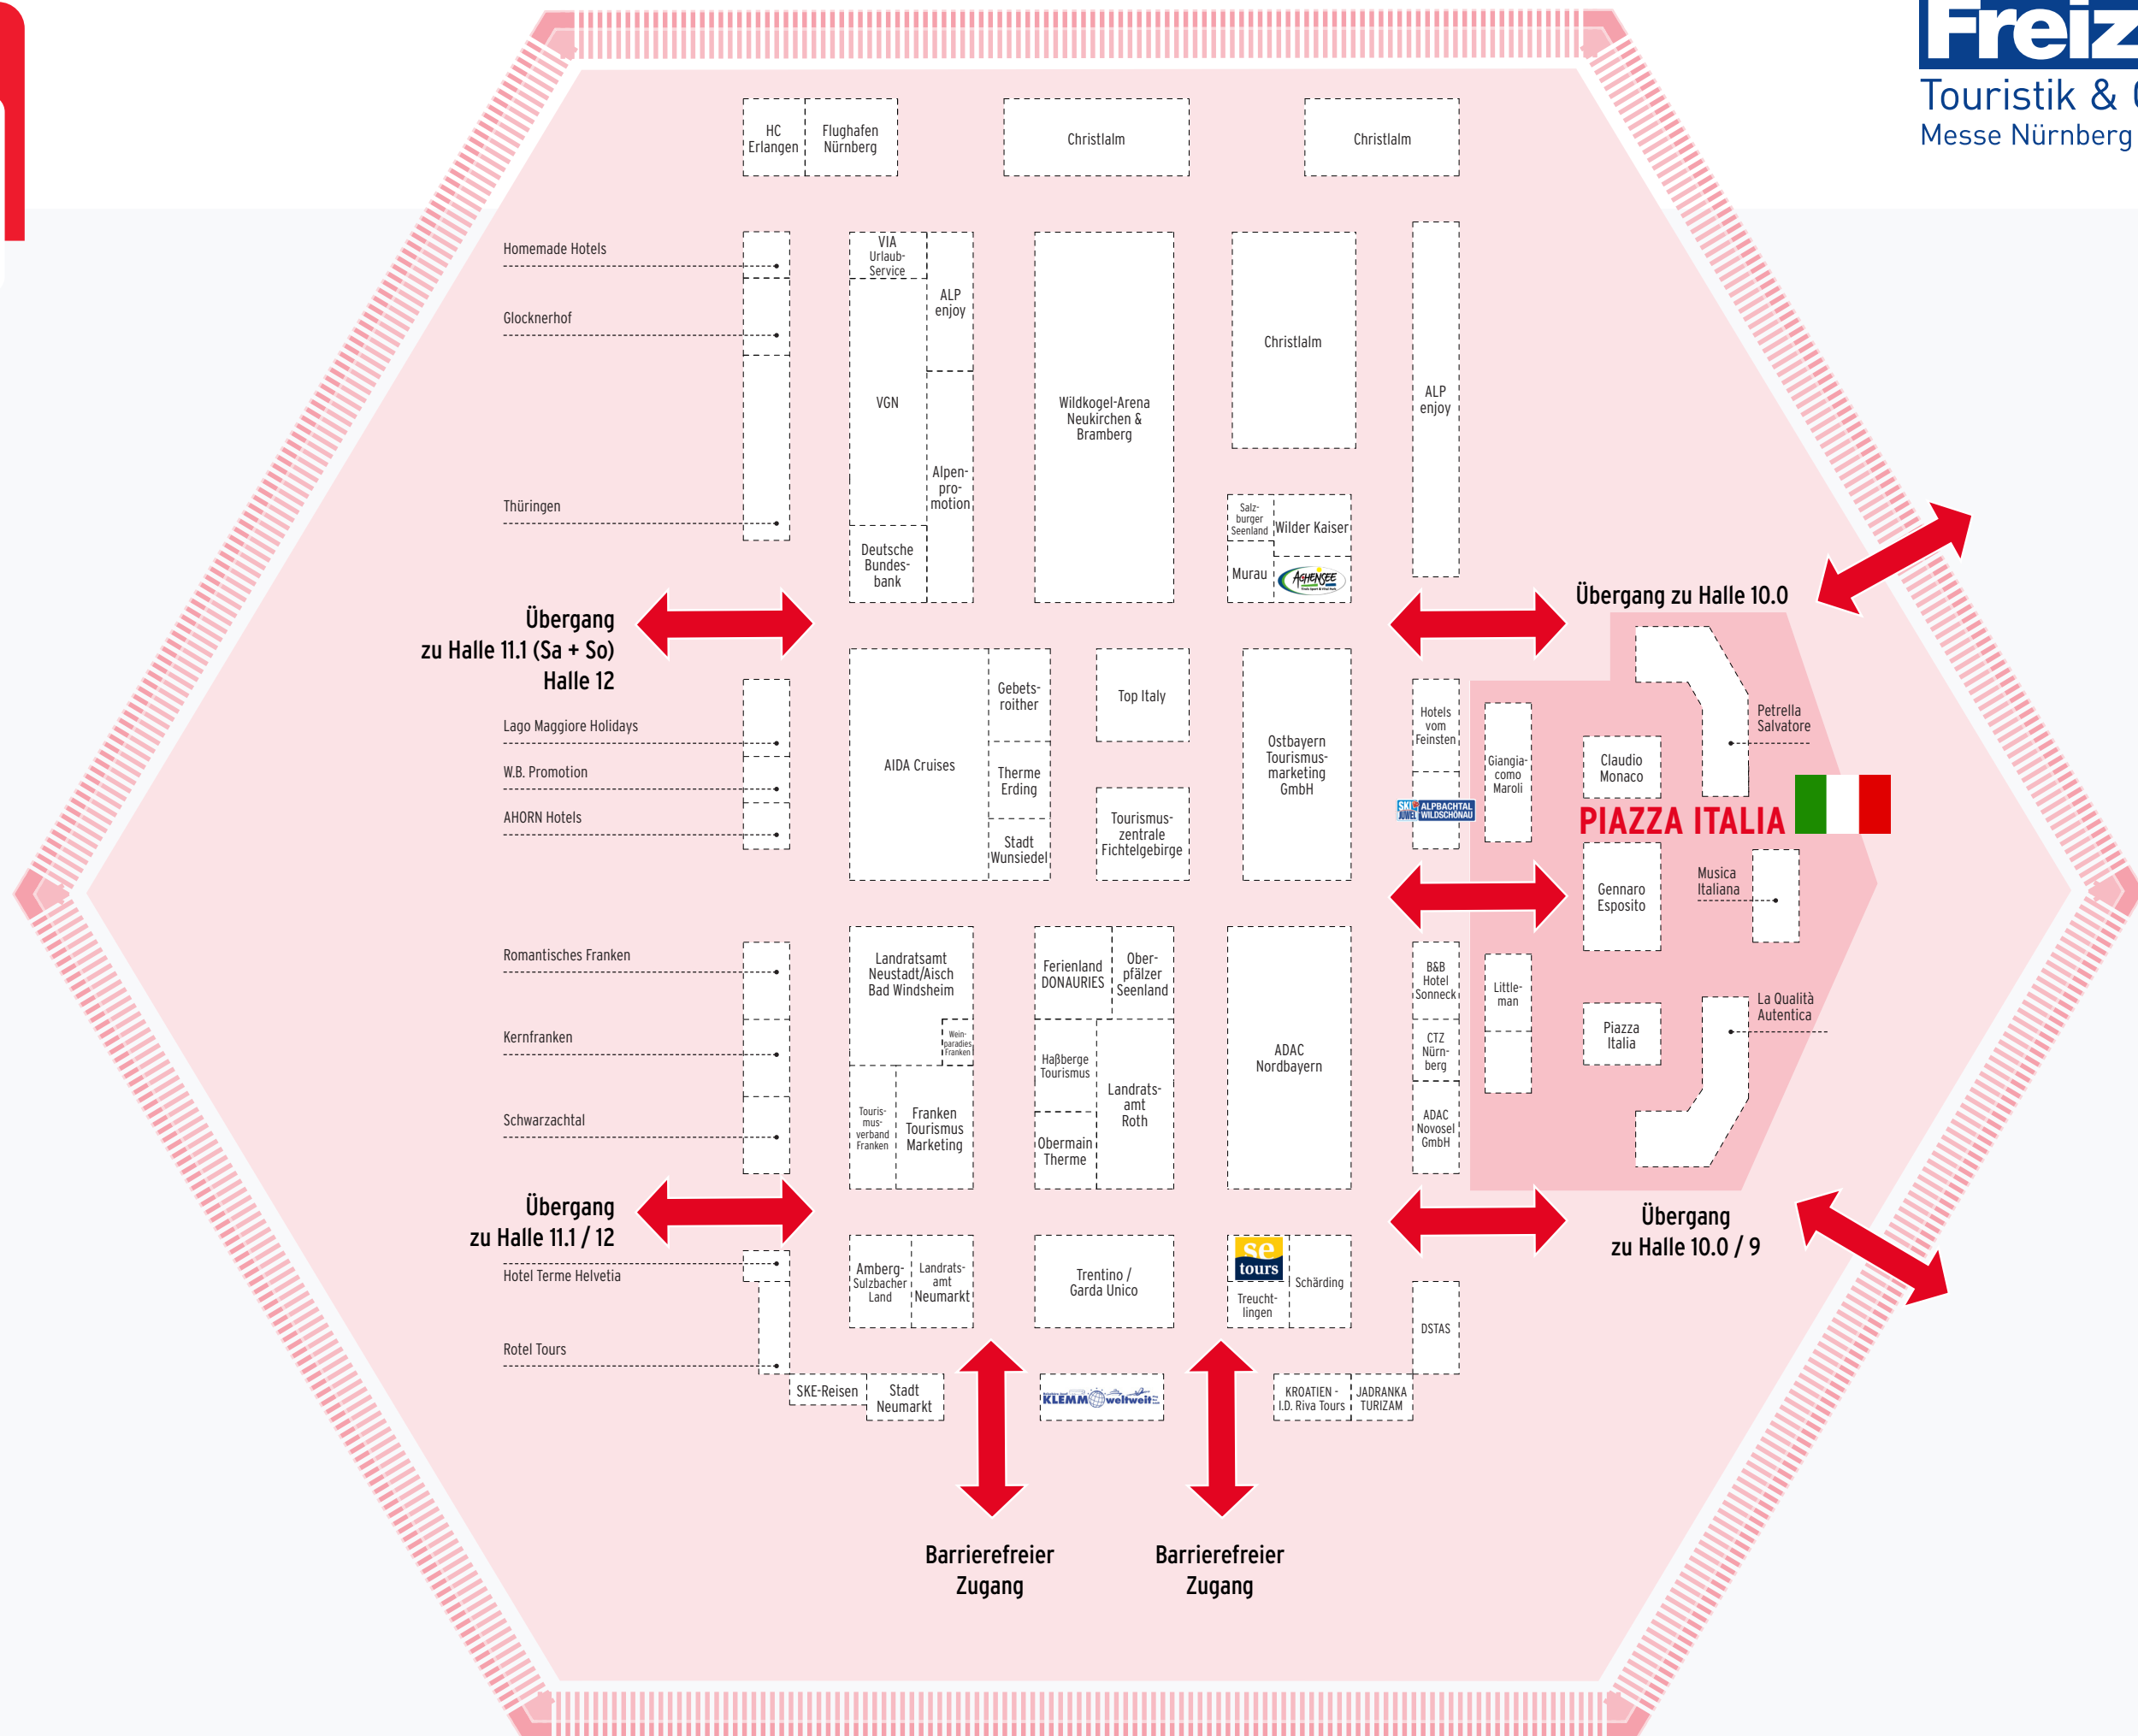

Halle 11

Touristik