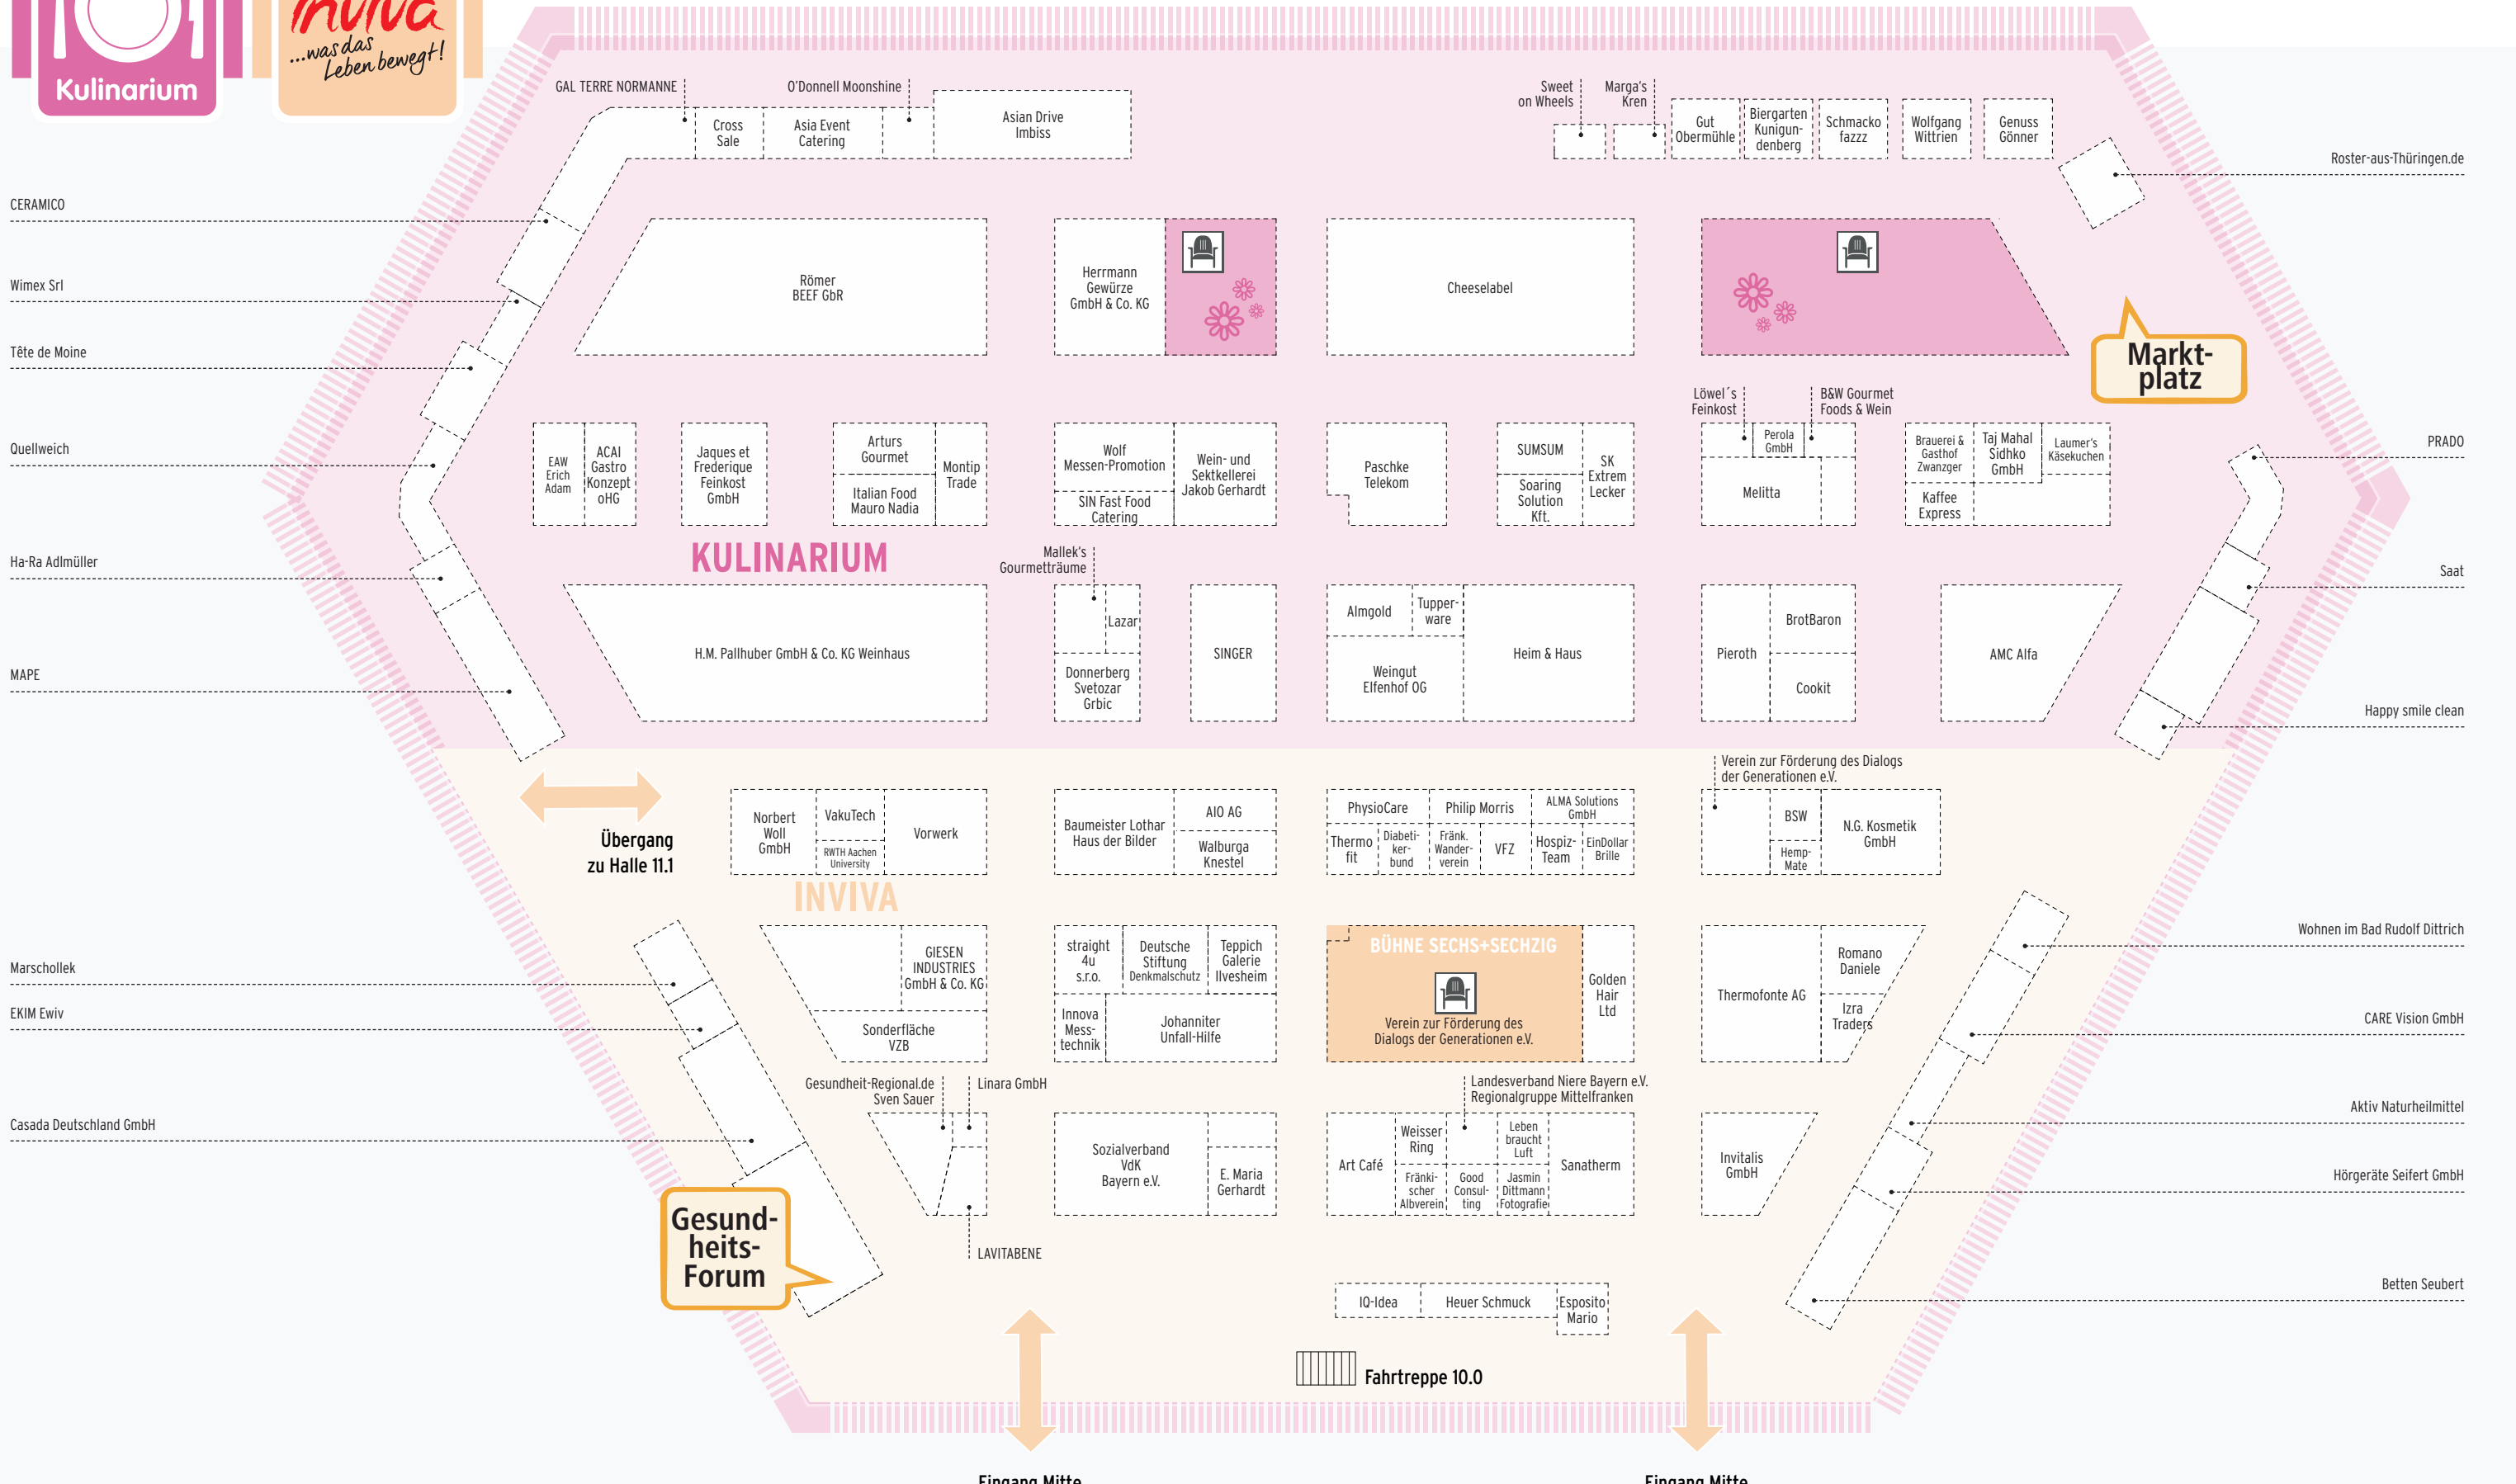

- Rosengarten
- Halle 12
- Halle 11+11.1
- Halle 11.1
- Halle 10
- Halle 10.1
- Halle 10.1
- Halle 9
- Halle 9

Foodtruck Park

Caravaning

Touristik

Sport

Haus & Garten

Kulinarium

inviva
...was das Leben bewegt!

P Parkhaus Süd

21.-25.02.2024

Freizeit

Touristik & Garten
Messe Nürnberg

Halle 9
AllRide

Halle 9
Aktiv & Outdoor

Halle 10

Halle 10.1

Kulinarium

Halle 10.1

...was das Leben bewegt!

Gesundheits-Forum

Markt-platz

Übergang zu Halle 11.1

Eingang Mitte

Eingang Mitte

Don Burrito
Marc Fürle

Guerilla Gröstl
Roland Glöggl

Übergang
Halle 12

Übergang
Halle 12