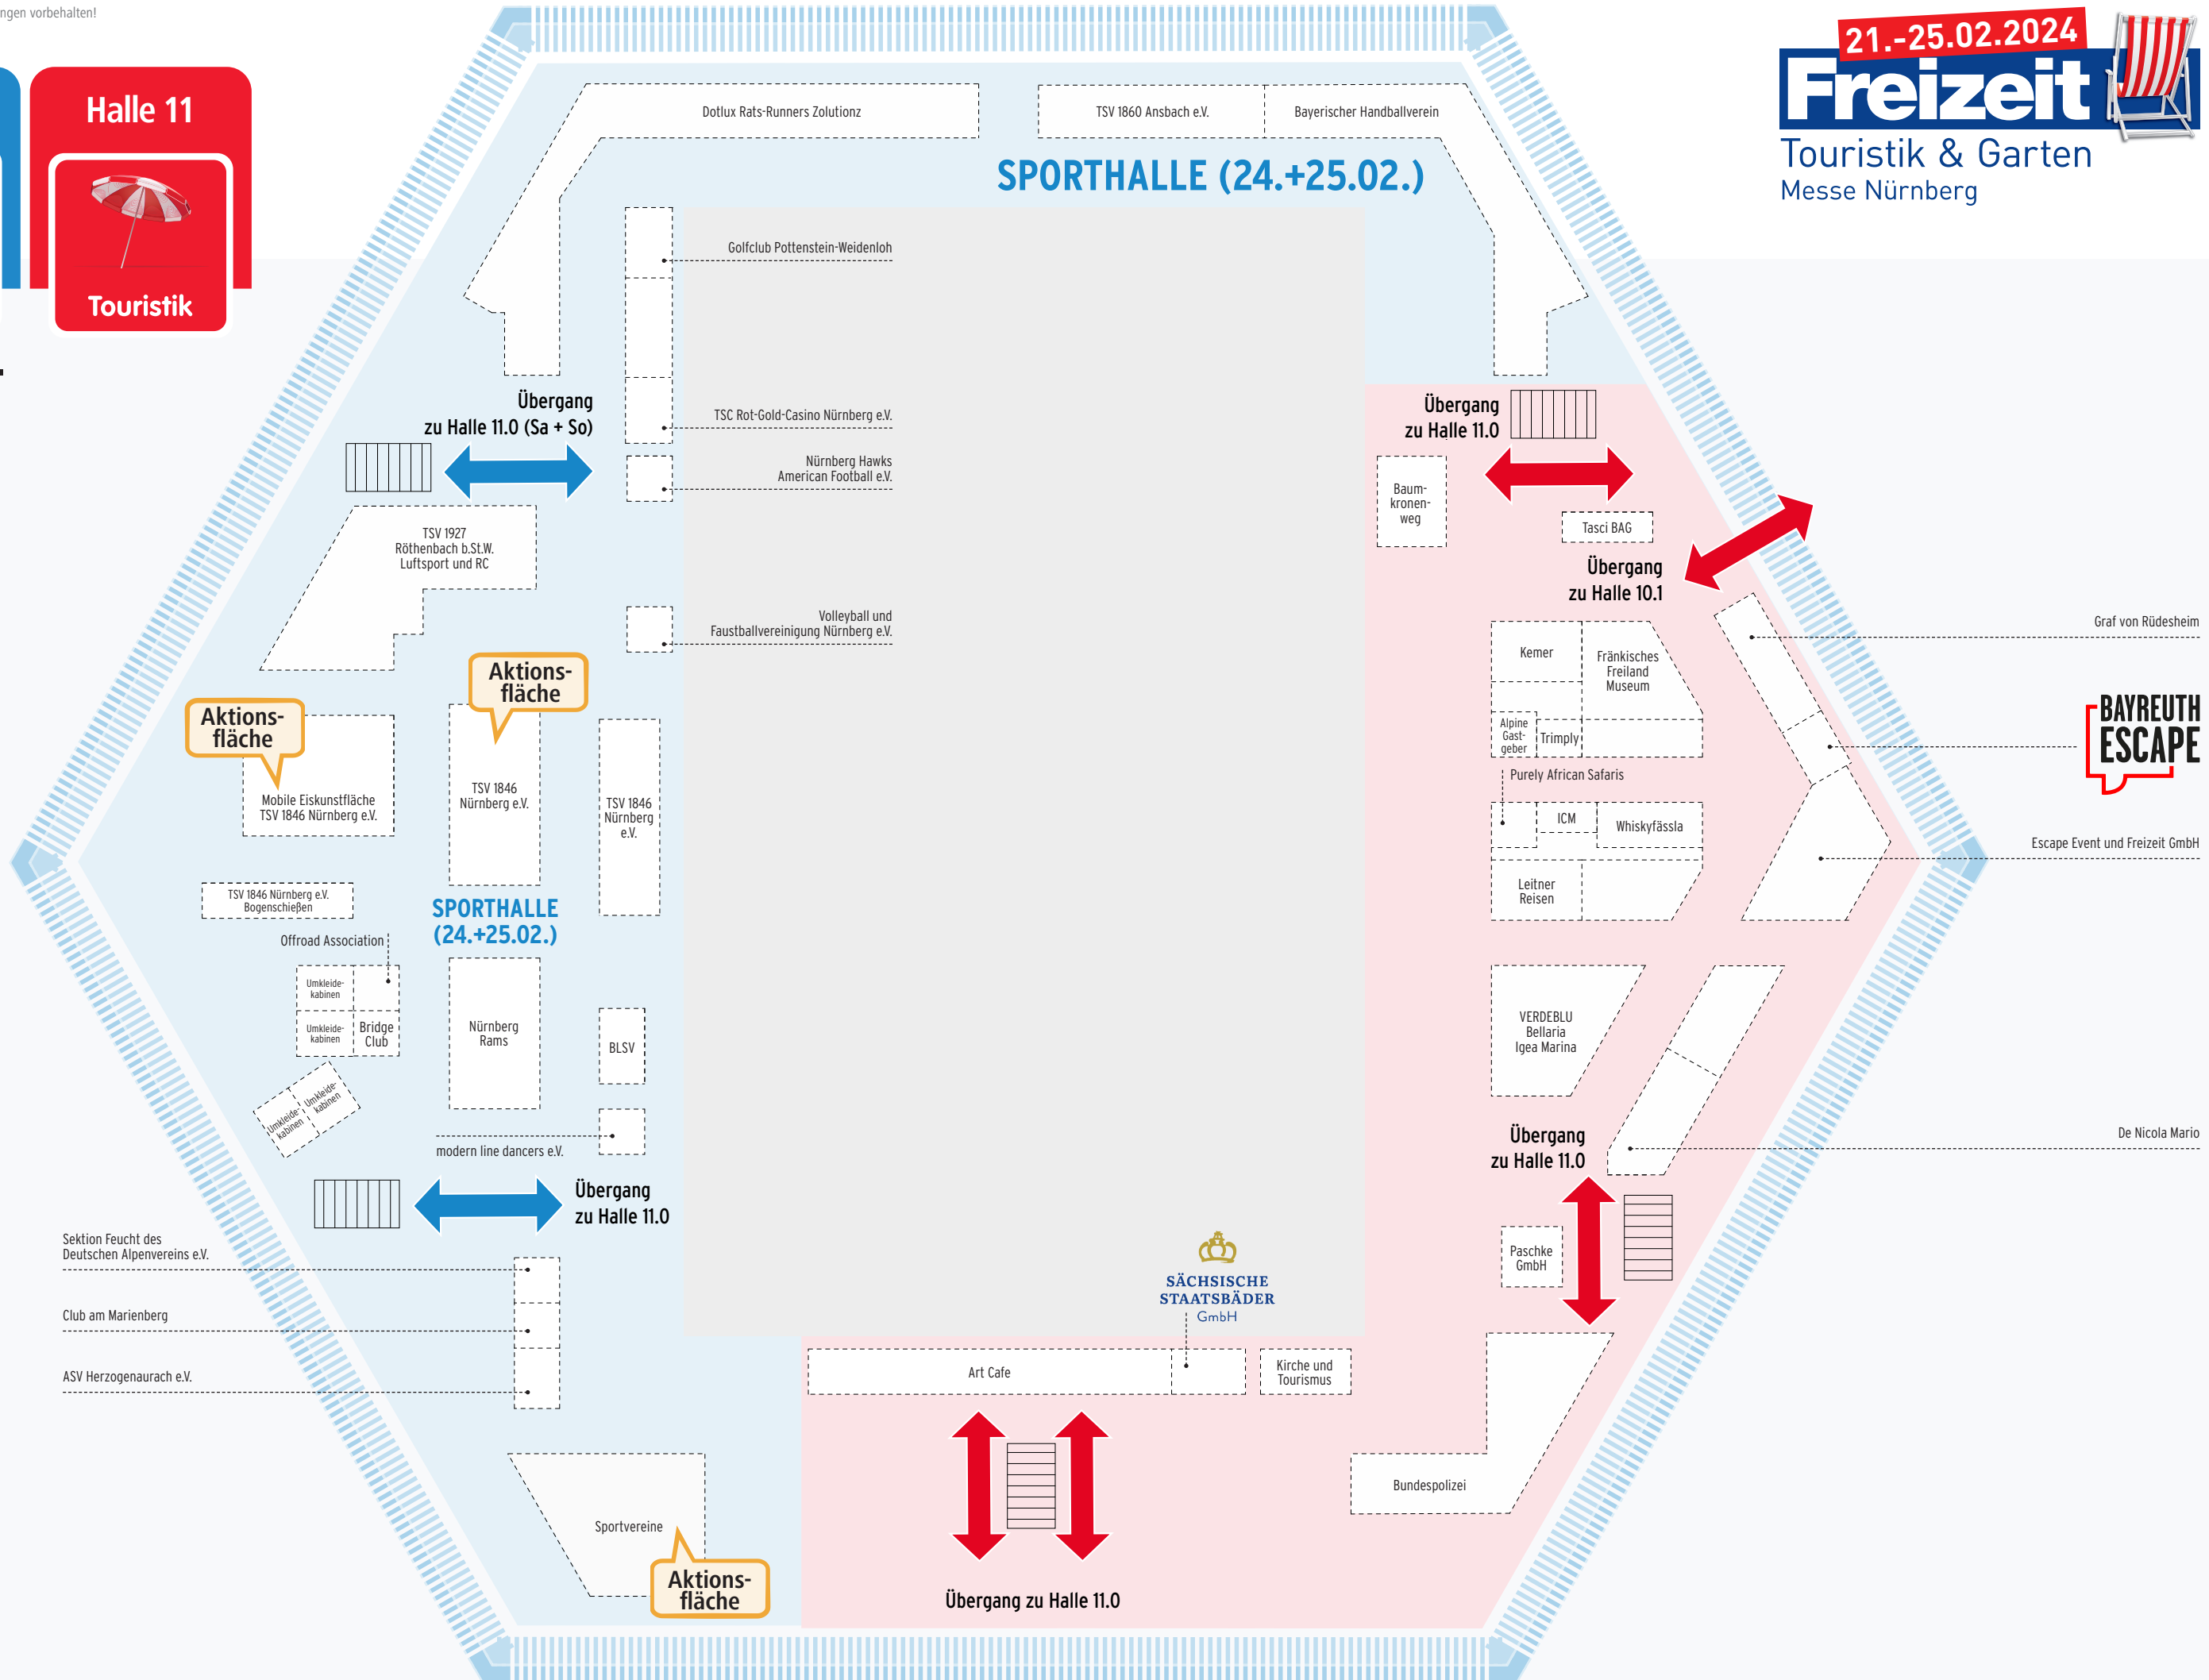

Kulinarium

Halle 10.1

...was das Leben bewegt!

Gesundheits-Forum

Markt-platz

Übergang zu Halle 11.1

Eingang Mitte

Eingang Mitte

Fahrtreppe 10.0

Halle 11

Touristik

Halle 11.1

Sport

Halle 11

Touristik

24. + 25.02.
Sa + So

SPORTHALLE (24.+25.02.)

Halle 12
Caravanning

Tom & Berry

Janko Rawiel

Mister-Poffertjes
Markus Ridder

CHRISTIAN UG

Roster-aus-Thüringen.de

The Dukes GbR
Mark Grimmeisen

Don Burrito
Marc Fürle

Guerilla Gröstl
Roland Glöggl

Übergang
Halle 12

Übergang
Halle 12