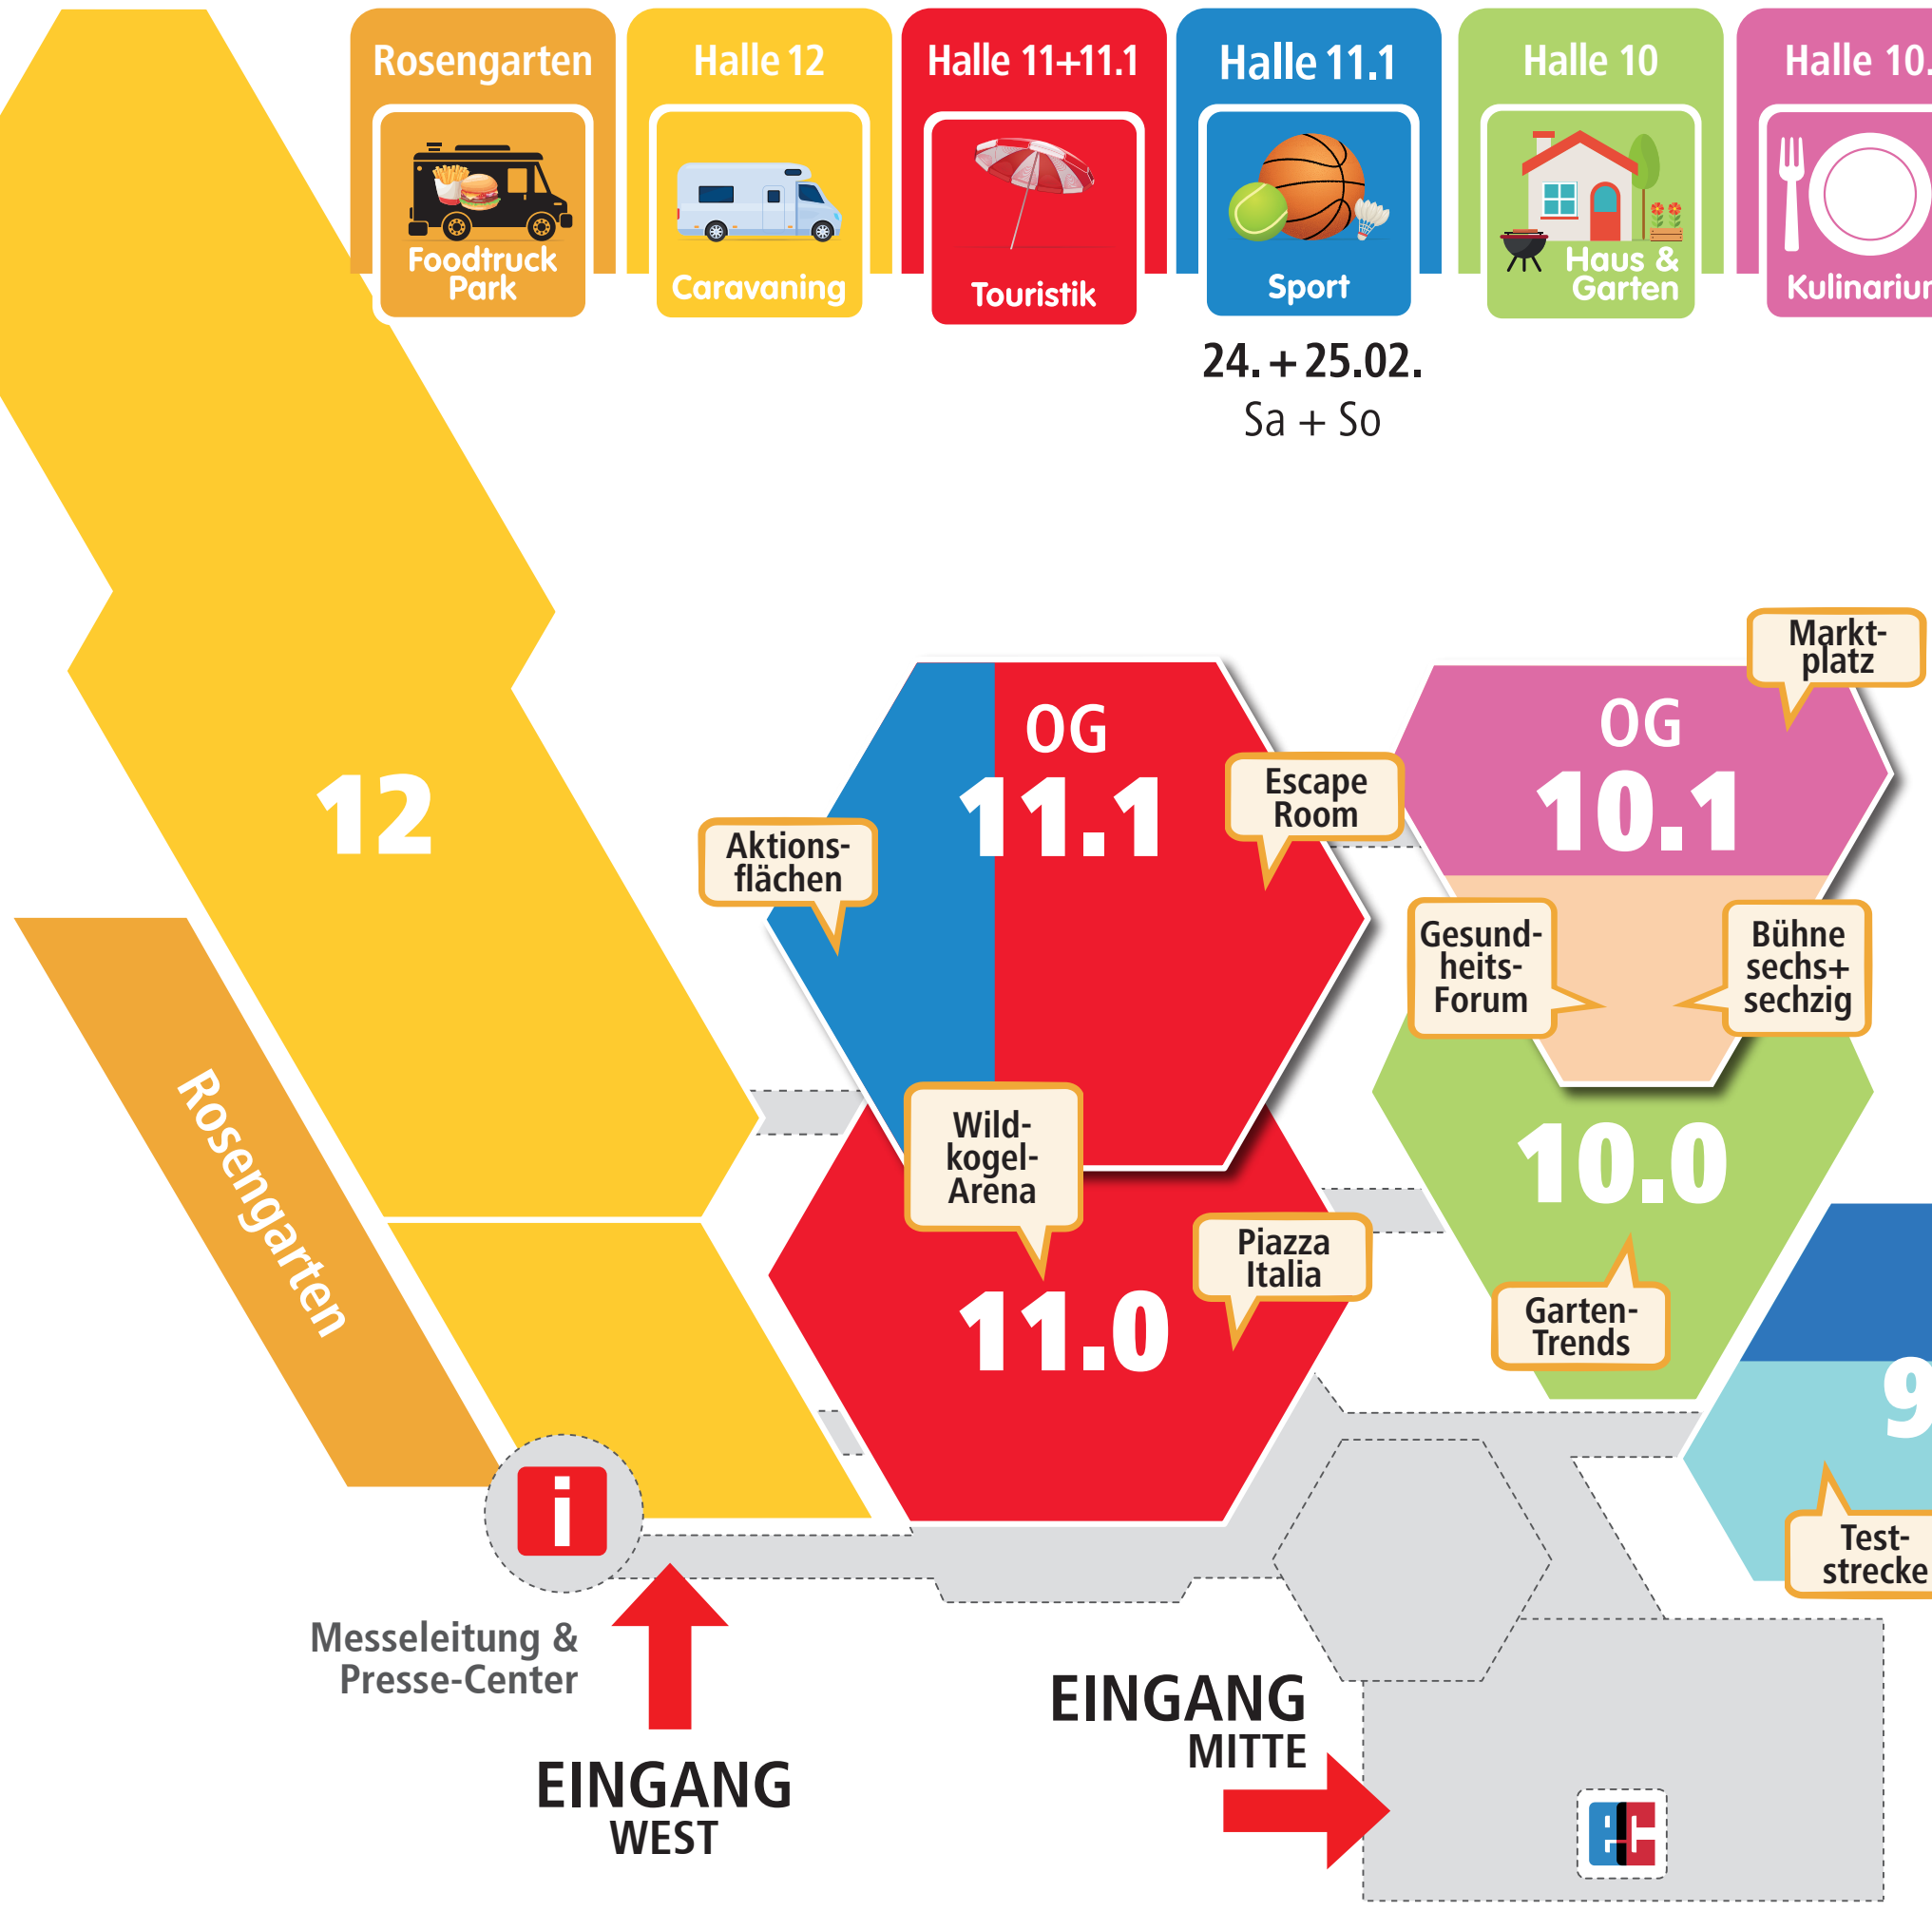

- Rosengarten
- Halle 12
- Halle 11+11.1
- Halle 11.1
- Halle 10
- Halle 10.1
- Halle 10.1
- Halle 9
- Halle 9

Foodtruck Park

Caravaning

Touristik

Sport

Haus & Garten

Kulinarium

inviva
...was das Leben bewegt!

AllRide

Aktiv & Outdoor

24. + 25.02.
Sa + So

Nicht verpassen:
HIGHLIGHTS

Messeleitung & Presse-Center

EINGANG WEST

EINGANG MITTE

Taxi **U** U-Bahn Messe **H** Shuttlebus

P Parkhaus Süd

21.-25.02.2024

Freizeit

Touristik & Garten
Messe Nürnberg