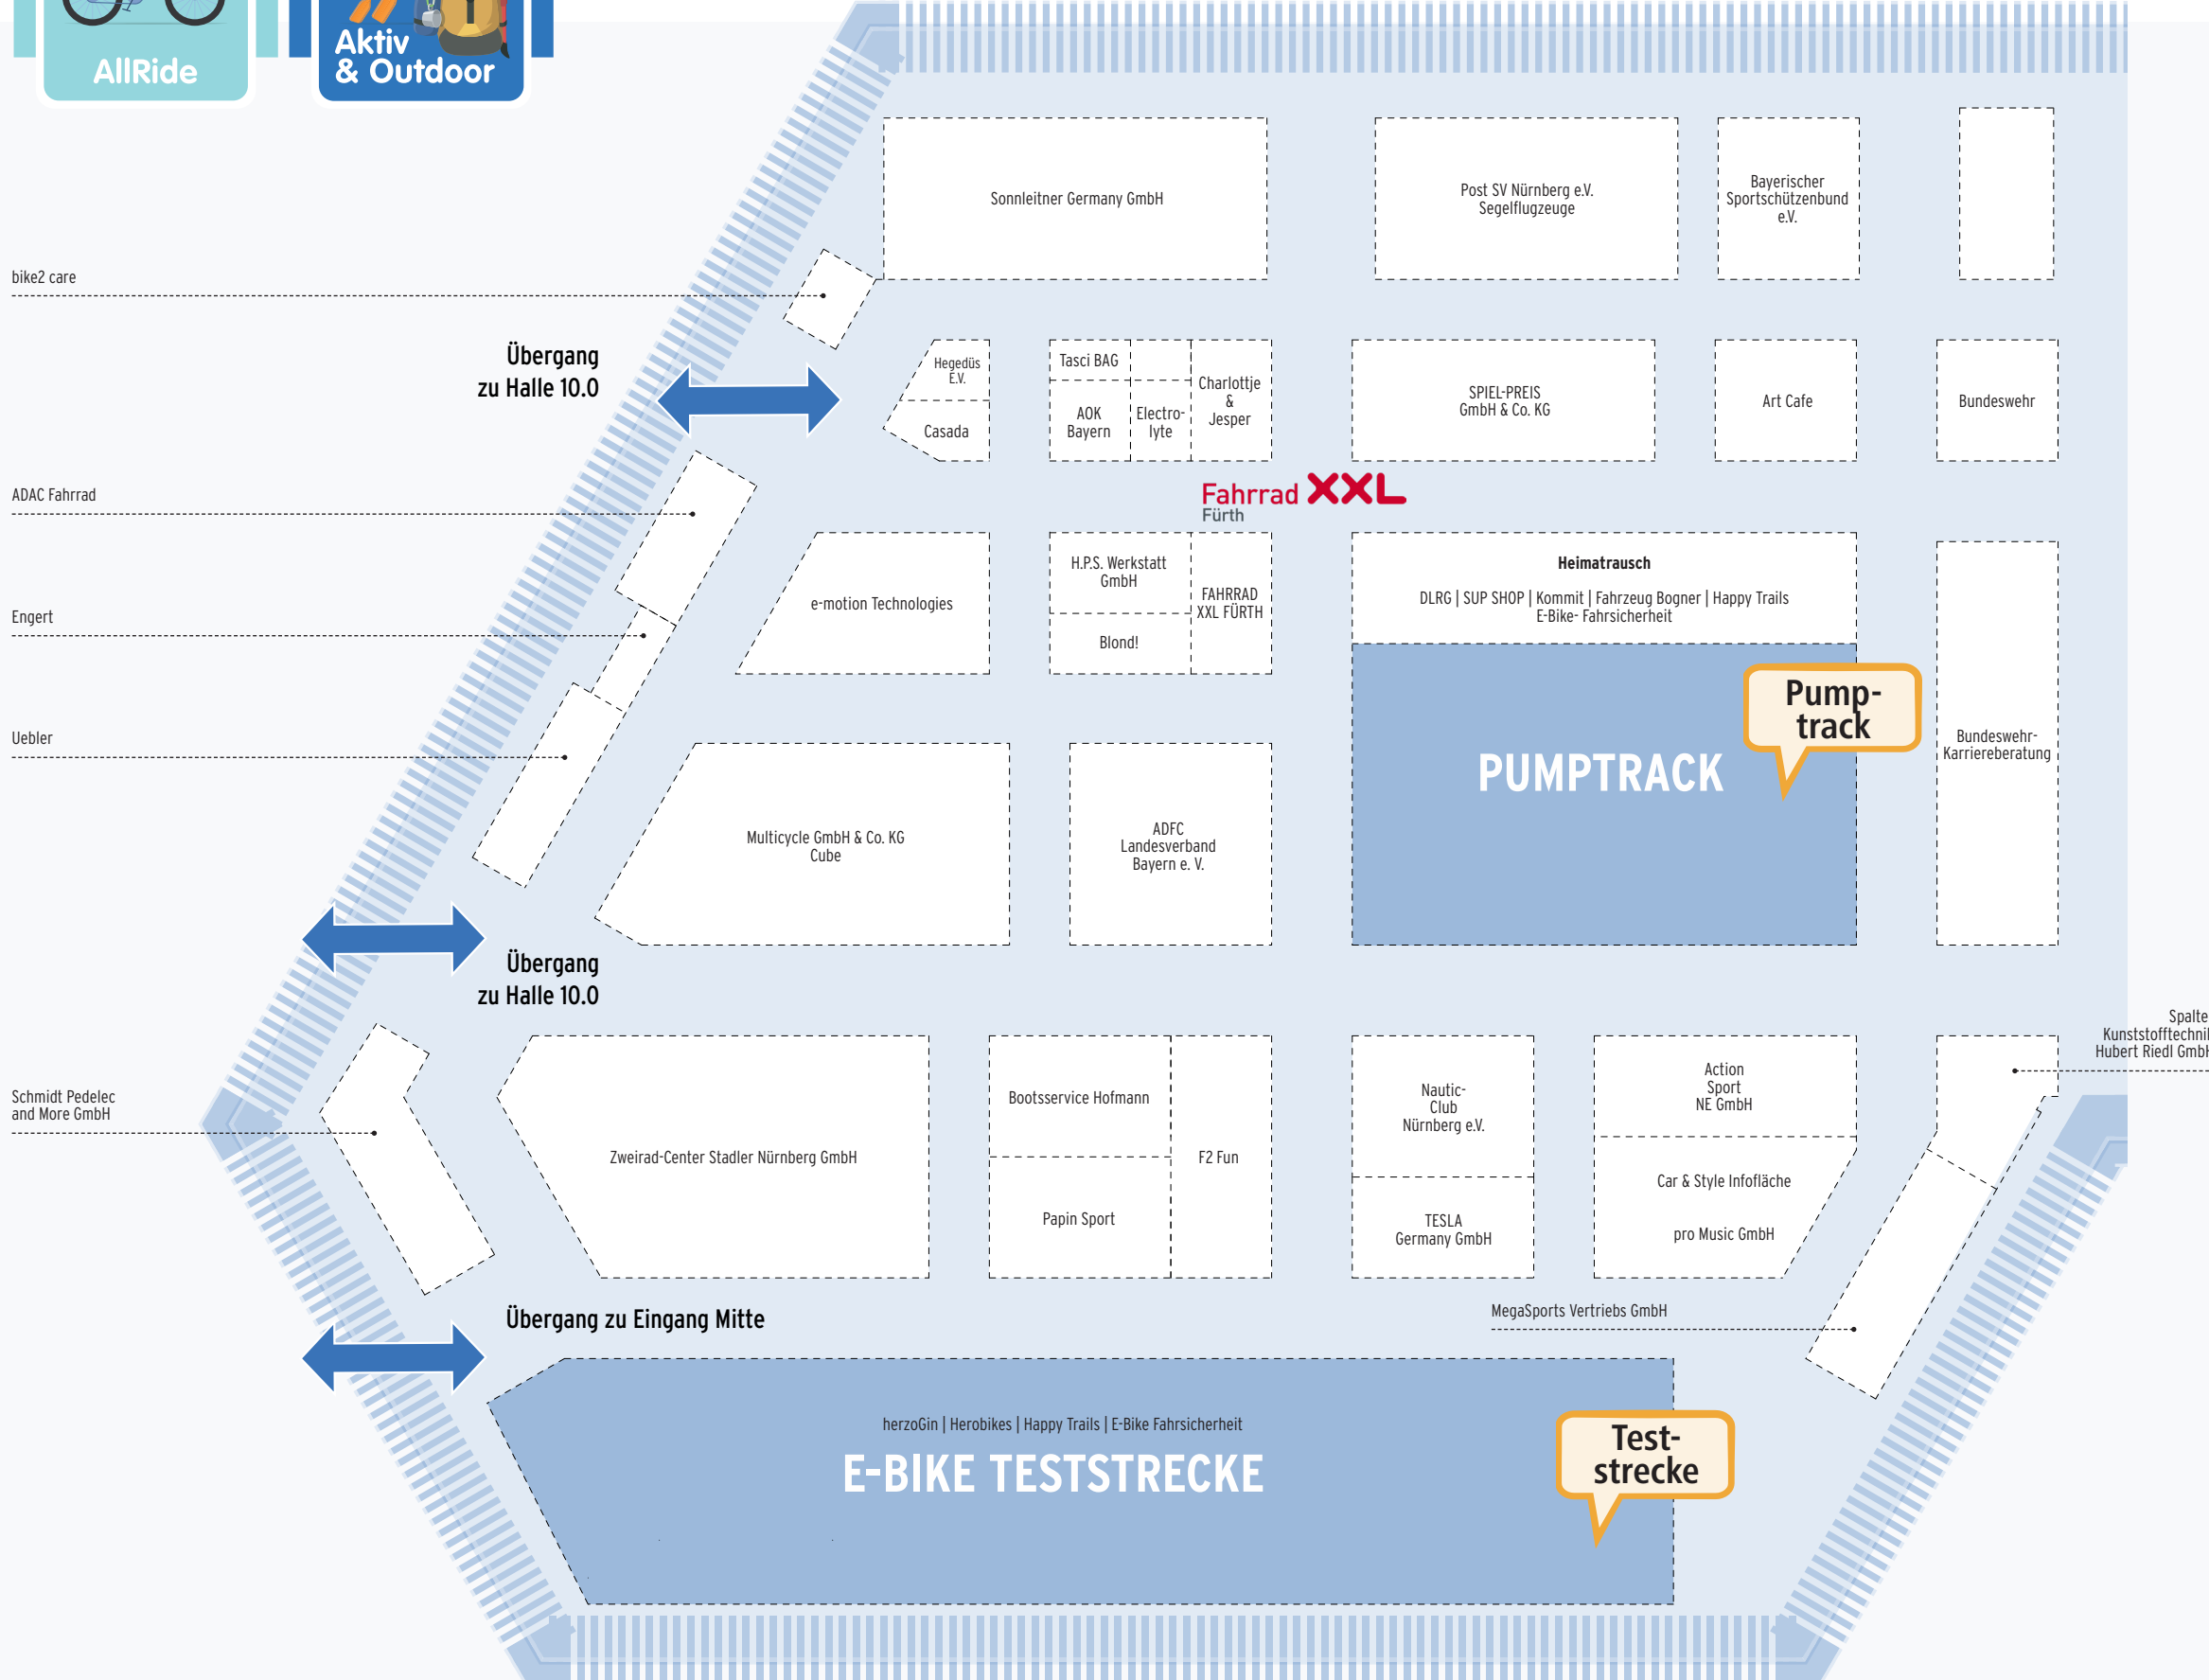

- Rosengarten
- Halle 12
- Halle 11+11.1
- Halle 11.1
- Halle 10
- Halle 10.1
- Halle 10.1
- Halle 9
- Halle 9

Foodtruck Park

Caravaning

Touristik

Sport

Haus & Garten

Kulinarium

inviva
...was das Leben bewegt!

P Parkhaus Süd

21.-25.02.2024

Freizeit

Touristik & Garten
Messe Nürnberg

Halle 9
AllRide

Halle 9
Aktiv & Outdoor

Halle 10

Halle 10.1

Kulinarium

Halle 10.1

...was das Leben bewegt!

Gesundheits-Forum

Markt-platz

Übergang zu Halle 11.1

Eingang Mitte

Eingang Mitte

SPORTHALLE (24.+25.02.)

Halle 12
Caravanning

Tom & Berry

Janko Rawiel

Mister-Poffertjes
Markus Ridder

CHRISTIAN UG

Roster-aus-Thüringen.de

The Dukes GbR
Mark Grimmeisen