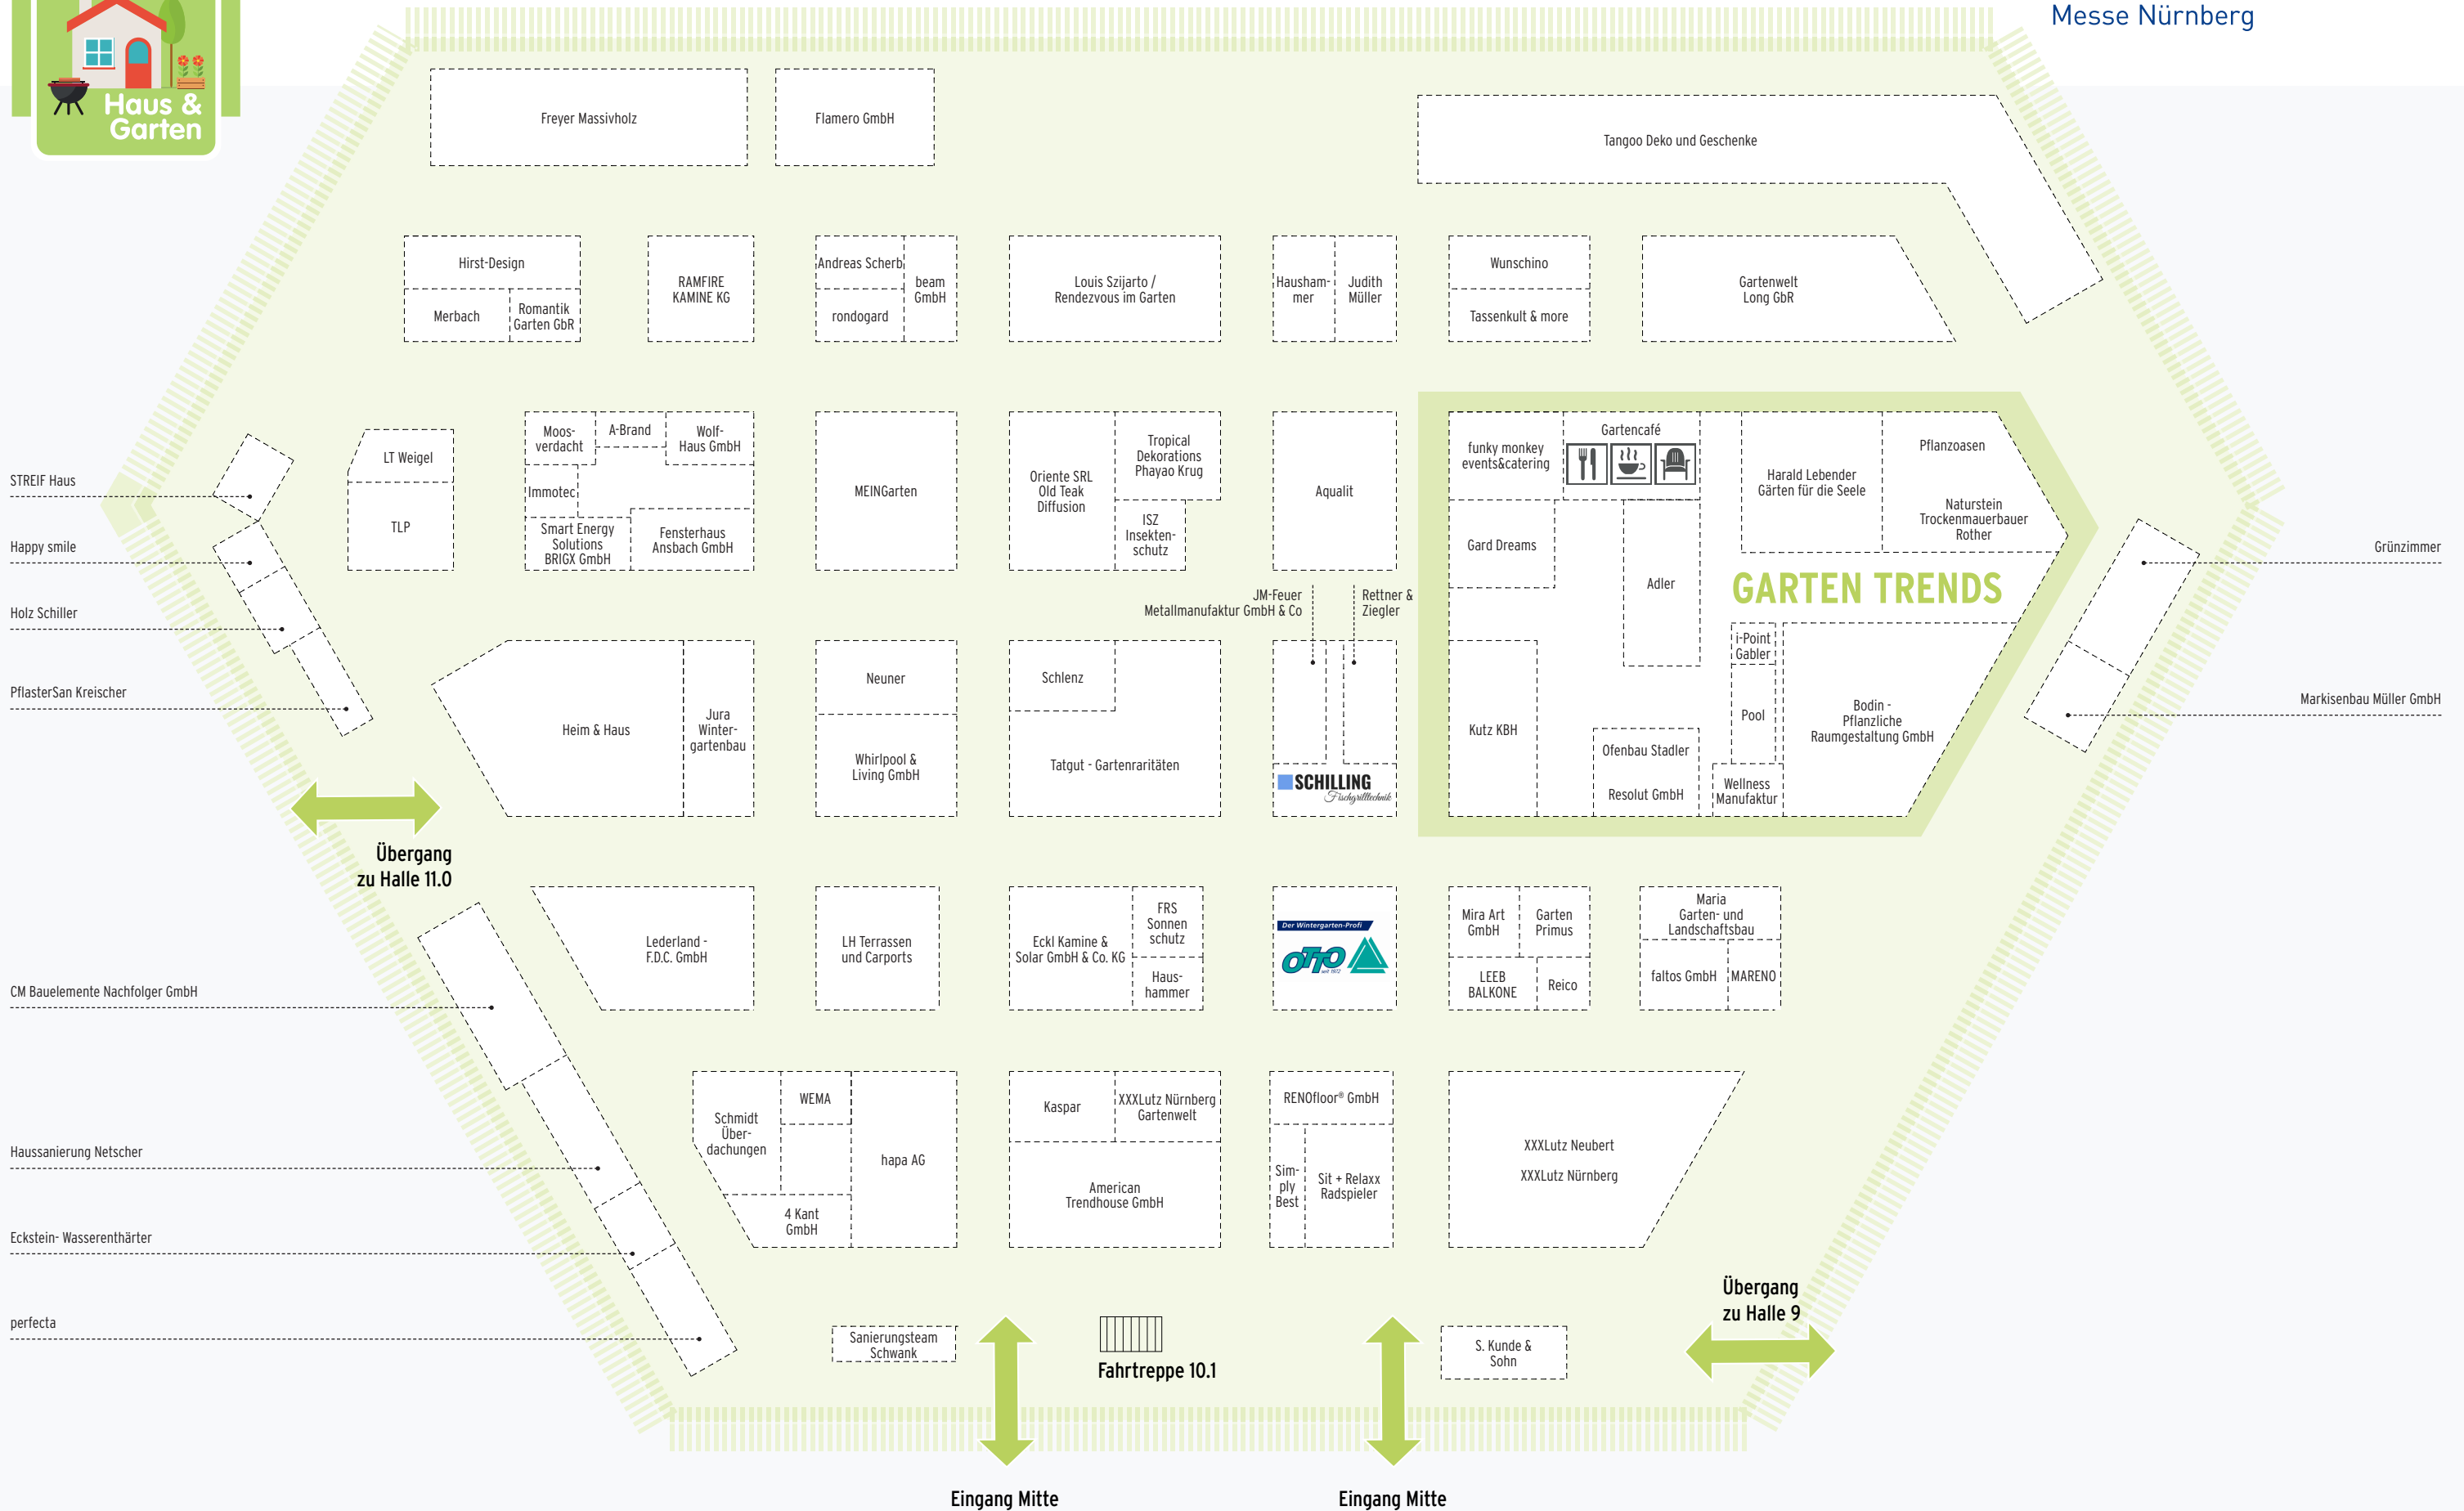

- Rosengarten
- Halle 12
- Halle 11+11.1
- Halle 11.1
- Halle 10
- Halle 10.1
- Halle 10.1
- Halle 9
- Halle 9

Foodtruck Park

Caravaning

Touristik

Sport

Haus & Garten

Kulinarium

inviva
...was das Leben bewegt!

P Parkhaus Süd

21.-25.02.2024

Freizeit

Touristik & Garten
Messe Nürnberg

Halle 9
AllRide

Halle 9
Aktiv & Outdoor

Halle 10

Halle 10.1

Kulinarium

Halle 10.1

...was das Leben bewegt!

Gesundheits-Forum

Markt-platz

Übergang zu Halle 11.1

Eingang Mitte

Eingang Mitte

Fahrtreppe 10.0

Halle 11

Touristik

Halle 11.1

Sport

Halle 11

Touristik

24. + 25.02.
Sa + So