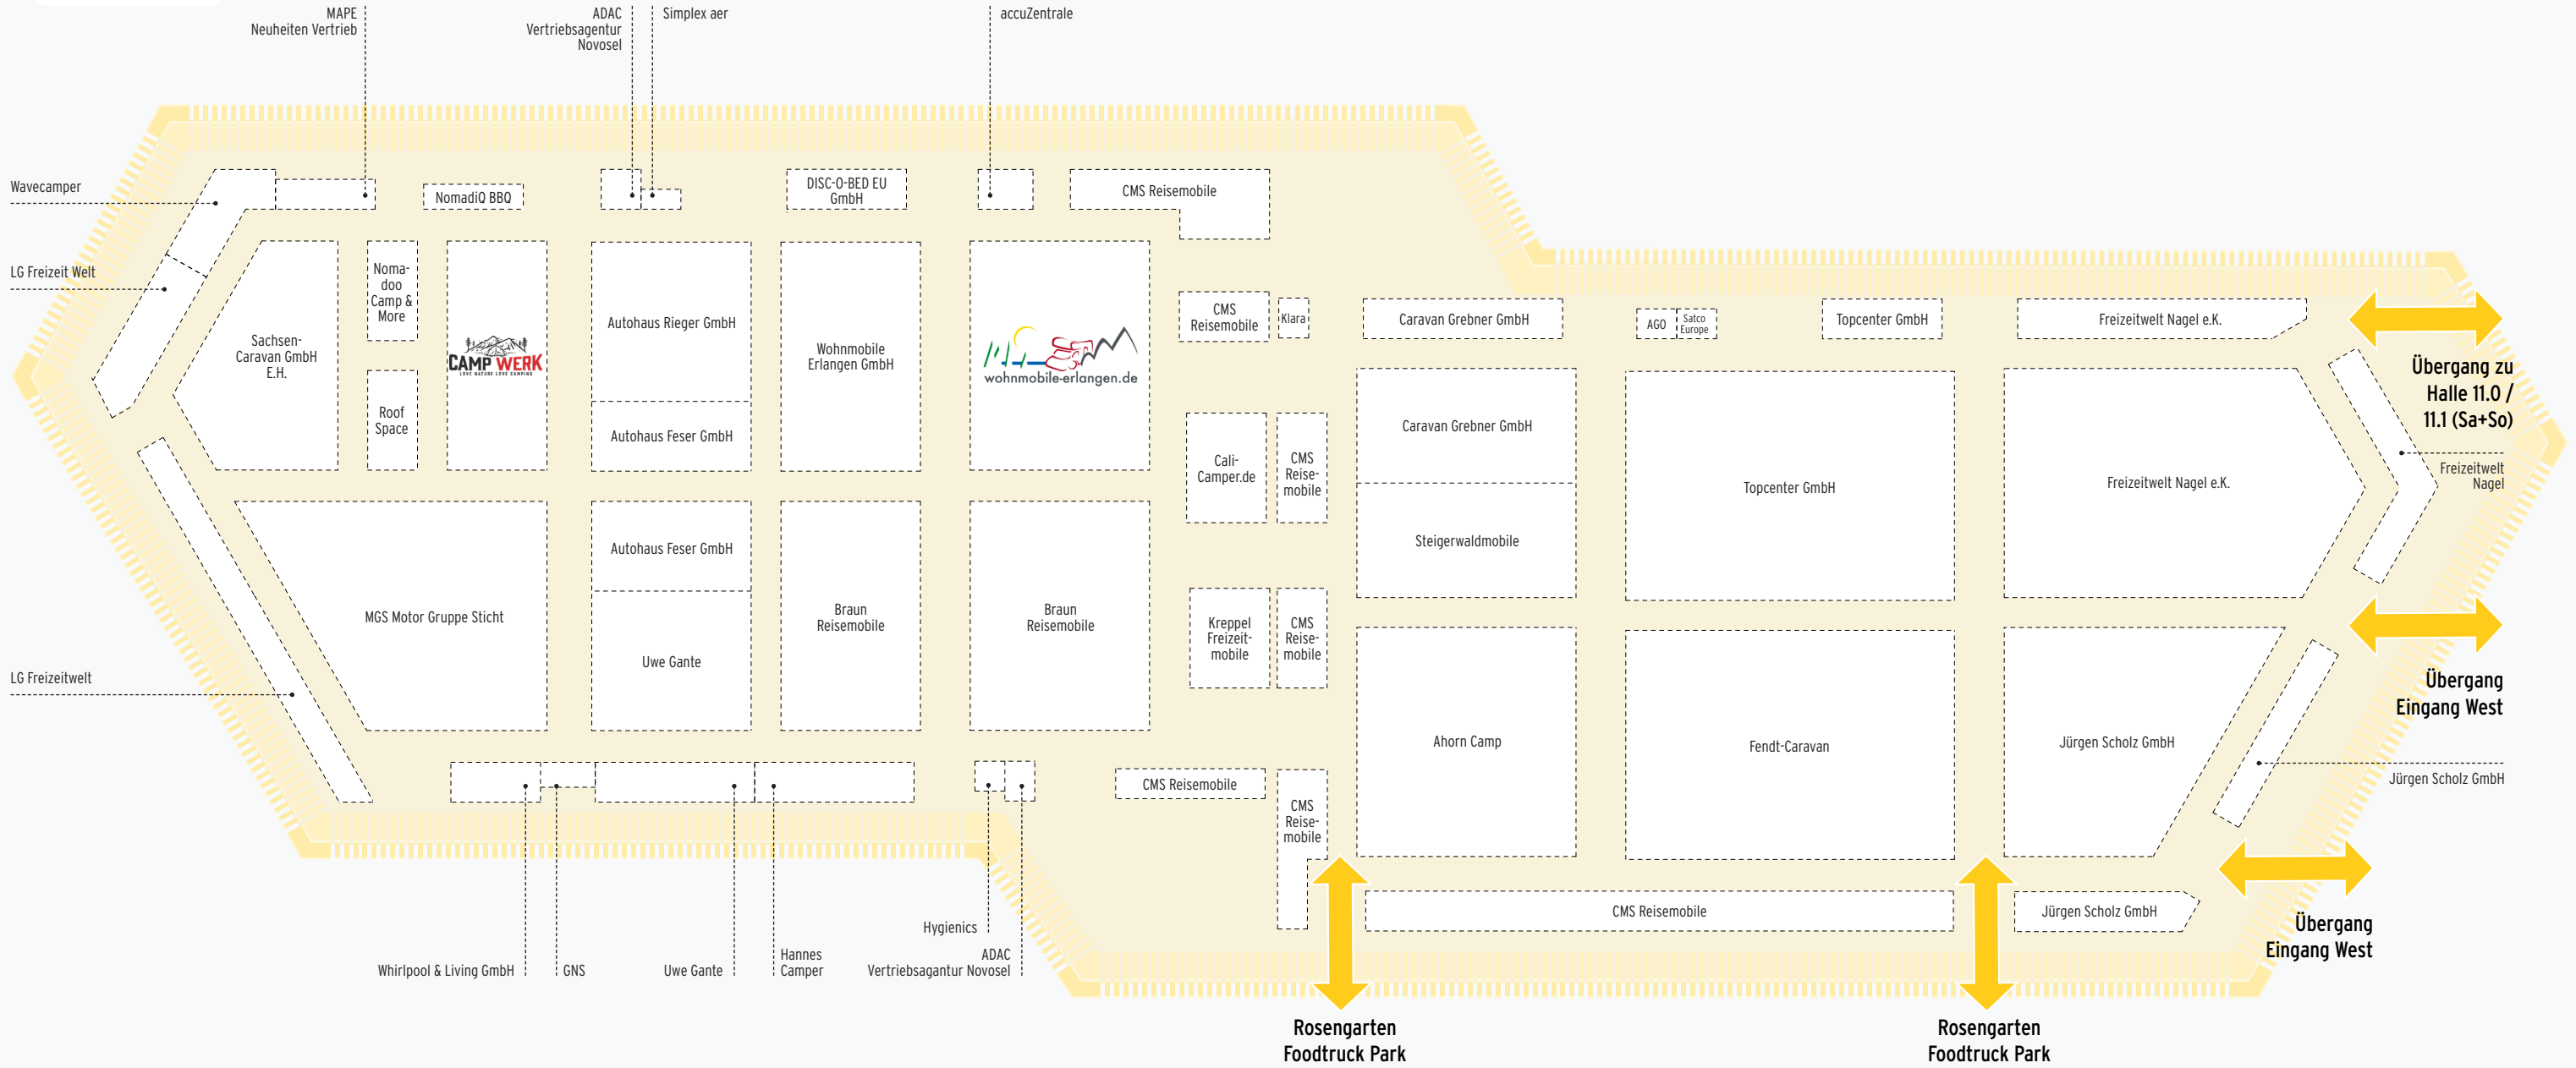

Kulinarium

Halle 10.1

...was das Leben bewegt!

Gesundheits-Forum

Markt-platz

Übergang zu Halle 11.1

Eingang Mitte

Eingang Mitte

Fahrtreppe 10.0

Halle 11

Touristik

Halle 11.1

Sport

Halle 11

Touristik

24. + 25.02.
Sa + So

SPORTHALLE (24.+25.02.)

Halle 12
Caravanning

Tom & Berry

Janko Rawiel

Mister-Poffertjes
Markus Ridder

CHRISTIAN UG

Roster-aus-Thüringen.de

The Dukes GbR
Mark Grimmeisen

Don Burrito
Marc Fürle

Guerilla Gröstl
Roland Glöggl

Übergang
Halle 12

Übergang
Halle 12